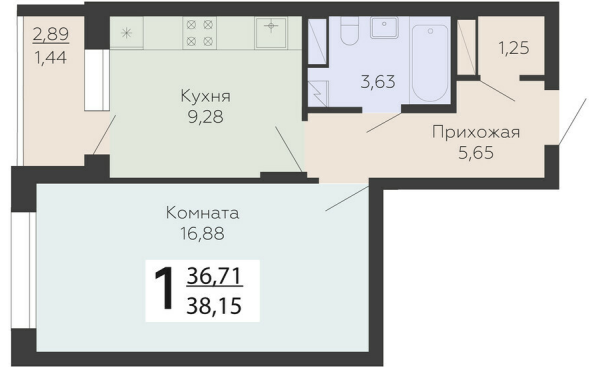

ЖИЛОЙ КОМПЛЕКС

НИКИТИНСКИЕ САДЫ

Подъезд 4

1-комнатная
квартира

<https://rzv.ru/choice-flat/flat-6893052/>

г. Воронеж, г. Воронеж, ул. Покровская, 19

№ квартиры: 1 010

Этаж: 13

Площадь: 38.15 кв. м.

Стоимость м2: 109 900

Стоимость: 4 192 685

Действительно на: 23.02.2025

Расположение на этаже

Расположение на генплане

развитие

RZV.RU