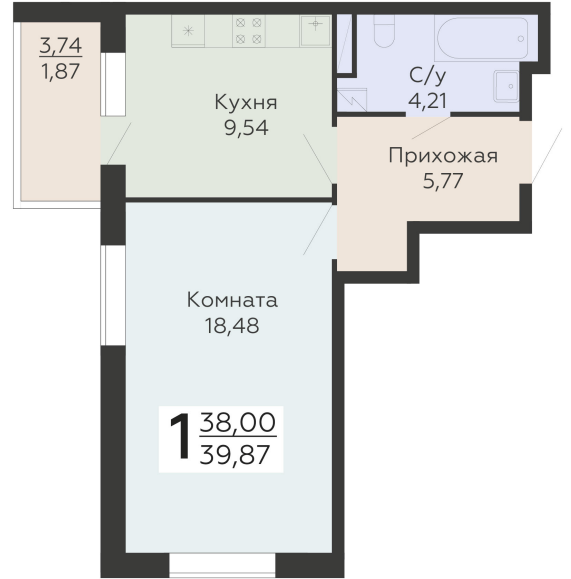

ЖИЛОЙ КОМПЛЕКС

НИКИТИНСКИЕ САДЫ

Подъезд 4

1-комнатная
квартира

<https://rzv.ru/choice-flat/flat-6893062/>

г. Воронеж, Воронеж, ул. Покровская, 19

№ квартиры: 842

Этаж: 2

Площадь: 39.87 кв. м.

Стоимость м2: 123 240

Стоимость: 4 913 579

Действительно на: 27.06.2026

Расположение на этаже

Расположение на генплане

развитие

RZV.RU