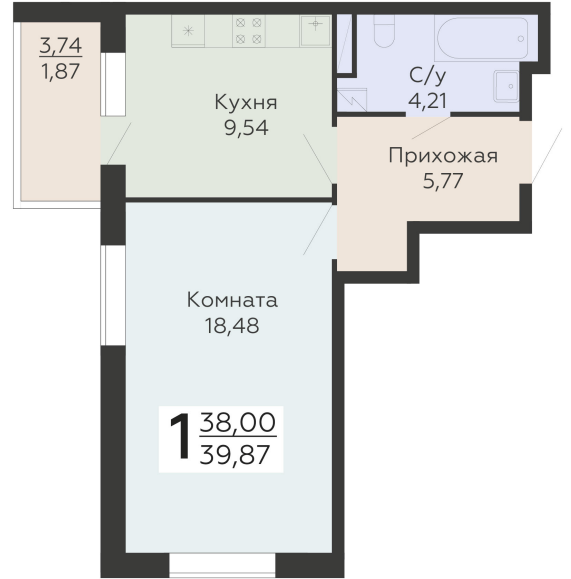

ЖИЛОЙ КОМПЛЕКС

НИКИТИНСКИЕ САДЫ

Подъезд 4

1-комнатная  
квартира

<https://rzv.ru/choice-flat/flat-6893062/>

г. Воронеж, Воронеж, ул. Покровская, 19

№ квартиры: 842

Этаж: 2

Площадь: 39.87 кв. м.

**Стоимость м2: 109 490**

**Стоимость: 4 365 366**

Действительно на: 12.04.2026

### Расположение на этаже