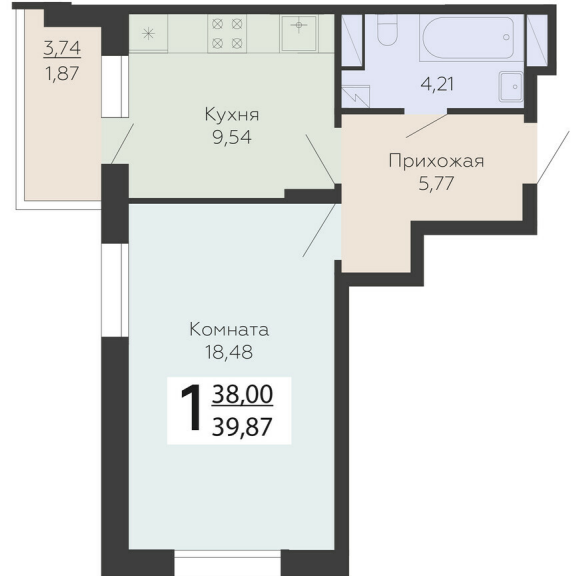

ЖИЛОЙ КОМПЛЕКС

НИКИТИНСКИЕ САДЫ

Подъезд 4

1-комнатная
квартира

<https://rzv.ru/choice-flat/flat-6893062/>

г. Воронеж, г. Воронеж, ул. Покровская, 19

№ квартиры: 842

Этаж: 2

Площадь: 39.87 кв. м.

Стоимость м2: 108 000

Стоимость: 4 305 960

Действительно на: 23.02.2025

Расположение на этаже

Расположение на генплане

развитие

RZV.RU