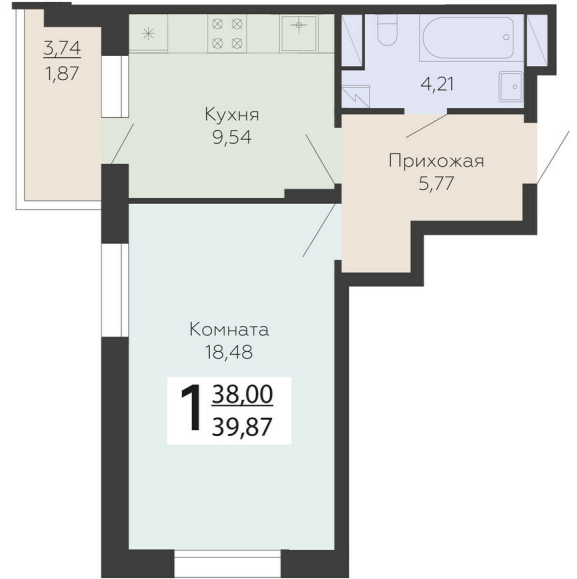

ЖИЛОЙ КОМПЛЕКС

НИКИТИНСКИЕ САДЫ

Подъезд 4

1-комнатная
квартира

<https://rzv.ru/choice-flat/flat-6893064/>

г. Воронеж, г. Воронеж, ул. Покровская, 19

№ квартиры: 887

Этаж: 5

Площадь: 39.87 кв. м.

Стоимость м2: 108 000

Стоимость: 4 305 960

Действительно на: 23.02.2025

Расположение на этаже

Расположение на генплане

развитие

RZV.RU