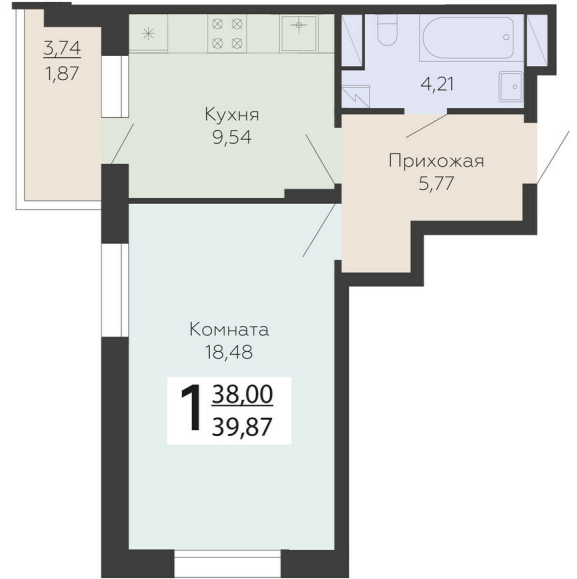

ЖИЛОЙ КОМПЛЕКС

НИКИТИНСКИЕ САДЫ

Подъезд 4

1-комнатная  
квартира

<https://rzv.ru/choice-flat/flat-6893065/>

г. Воронеж, г. Воронеж, ул. Покровская, 19

№ квартиры: 902

Этаж: 6

Площадь: 39.87 кв. м.

**Стоимость м2: 108 000**

**Стоимость: 4 305 960**

Действительно на: 23.02.2025

### Расположение на этаже