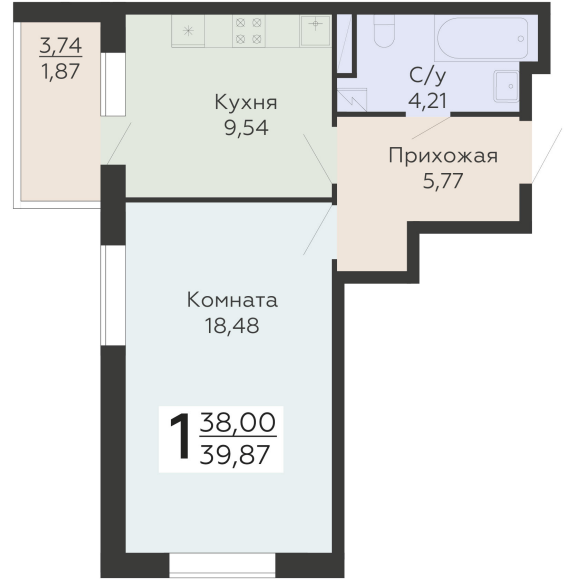

ЖИЛОЙ КОМПЛЕКС

НИКИТИНСКИЕ САДЫ

Подъезд 4

1-комнатная  
квартира

<https://rzv.ru/choice-flat/flat-6893066/>

г. Воронеж, Воронеж, ул. Покровская, 19

№ квартиры: 917

Этаж: 7

Площадь: 39.87 кв. м.

**Стоимость м2: 110 990**

**Стоимость: 4 425 171**

Действительно на: 12.04.2026

### Расположение на этаже