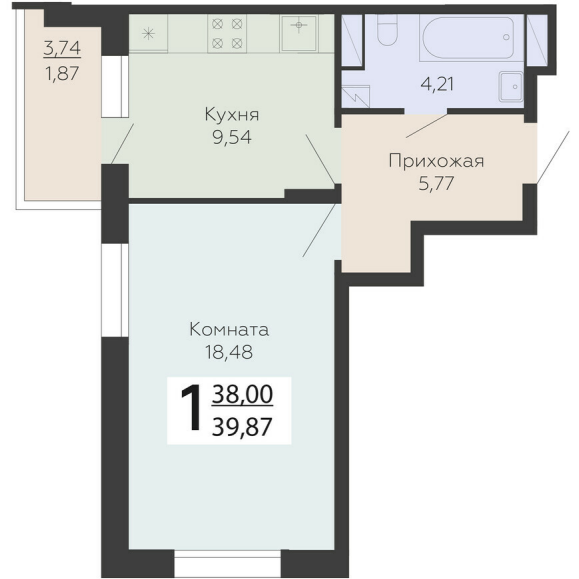

ЖИЛОЙ КОМПЛЕКС

НИКИТИНСКИЕ САДЫ

Подъезд 4

1-комнатная
квартира

<https://rzv.ru/choice-flat/flat-6893067/>

г. Воронеж, г. Воронеж, ул. Покровская, 19

№ квартиры: 992

Этаж: 12

Площадь: 39.87 кв. м.

Стоимость м2: 108 000

Стоимость: 4 305 960

Действительно на: 23.02.2025

Расположение на этаже

Расположение на генплане

развитие

RZV.RU