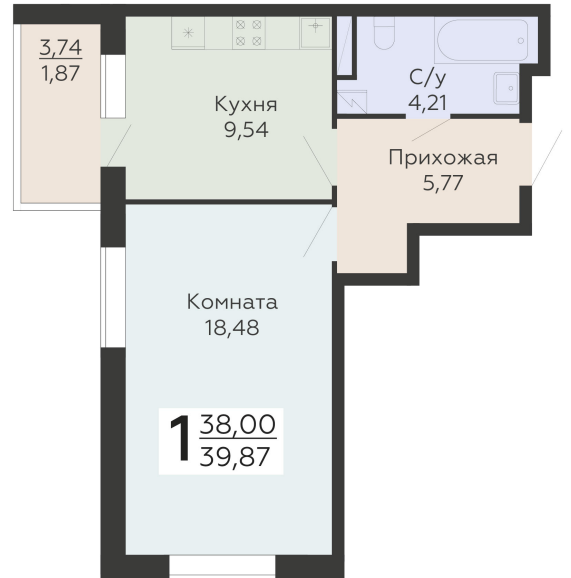

ЖИЛОЙ КОМПЛЕКС

НИКИТИНСКИЕ САДЫ

Подъезд 4

1-комнатная
квартира

<https://rzv.ru/choice-flat/flat-6893067/>

г. Воронеж, г. Воронеж, ул. Покровская, 19

№ квартиры: 992

Этаж: 12

Площадь: 39.87 кв. м.

Стоимость м2: 103 000

Стоимость: 4 106 610

Действительно на: 01.07.2025

Расположение на этаже

Расположение на генплане

развитие

RZV.RU