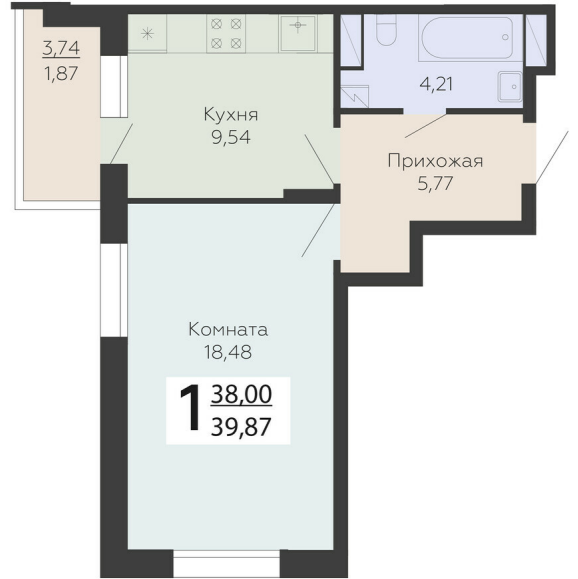

ЖИЛОЙ КОМПЛЕКС

НИКИТИНСКИЕ САДЫ

Подъезд 4

1-комнатная  
квартира

<https://rzv.ru/choice-flat/flat-6893068/>

г. Воронеж, г. Воронеж, ул. Покровская, 19

№ квартиры: 1 007

Этаж: 13

Площадь: 39.87 кв. м.

**Стоимость м2: 108 000**

**Стоимость: 4 305 960**

Действительно на: 23.02.2025

### Расположение на этаже