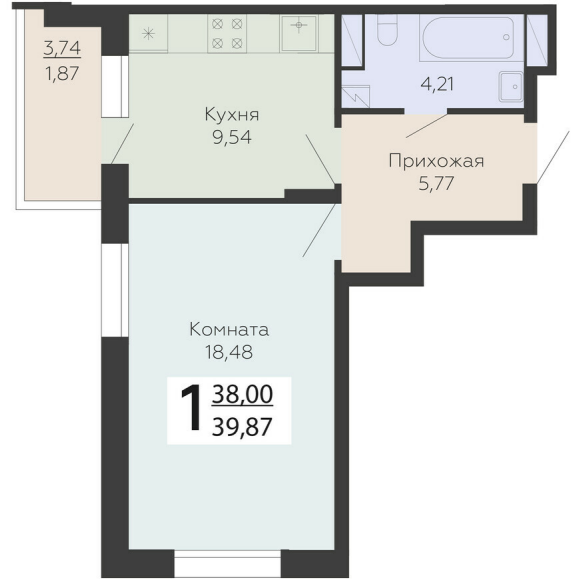

ЖИЛОЙ КОМПЛЕКС

НИКИТИНСКИЕ САДЫ

Подъезд 4

1-комнатная
квартира

<https://rzv.ru/choice-flat/flat-6893069/>

г. Воронеж, г. Воронеж, ул. Покровская, 19

№ квартиры: 1 022

Этаж: 14

Площадь: 39.87 кв. м.

Стоимость м2: 108 000

Стоимость: 4 305 960

Действительно на: 23.02.2025

Расположение на этаже

Расположение на генплане

развитие

RZV.RU