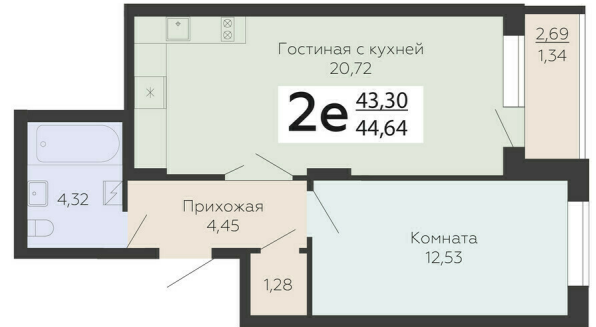

ЖИЛОЙ КОМПЛЕКС

НИКИТИНСКИЕ САДЫ

Подъезд 4

2-ком.
квартира
(Евро)

<https://rzv.ru/choice-flat/flat-6893070/>

г. Воронеж, г. Воронеж, ул. Покровская, 19

№ квартиры: 824

Этаж: 1

Площадь: 44.64 кв. м.

Стоимость м2: 108 700

Стоимость: 4 852 368

Действительно на: 23.02.2025

Расположение на этаже

Расположение на генплане

развитие

RZV.RU