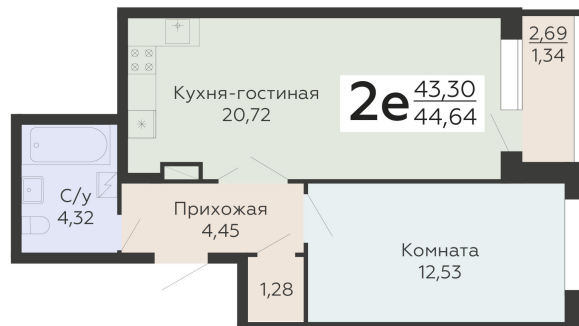

ЖИЛОЙ КОМПЛЕКС

НИКИТИНСКИЕ САДЫ

Подъезд 3

2-ком.  
квартира  
(Евро)

<https://rzv.ru/choice-flat/flat-6893078/>

г. Воронеж, г. Воронеж, ул. Покровская, 19

№ квартиры: 614

Этаж: 5

Площадь: 44.64 кв. м.

**Стоимость м2: 108 700**

**Стоимость: 4 852 368**

Действительно на: 03.04.2025

### Расположение на этаже