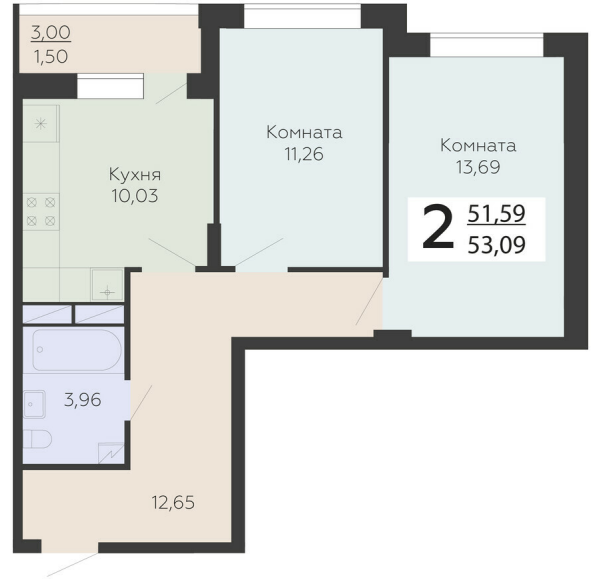

ЖИЛОЙ КОМПЛЕКС

НИКИТИНСКИЕ САДЫ

Подъезд 3

2-комнатная
квартира

<https://rzv.ru/choice-flat/flat-6893079/>

г. Воронеж, г. Воронеж, ул. Покровская, 19

№ квартиры: 722

Этаж: 13

Площадь: 53.09 кв. м.

Стоимость м2: 103 300

Стоимость: 5 484 197

Действительно на: 23.02.2025

Расположение на этаже

Расположение на генплане

развитие

RZV.RU