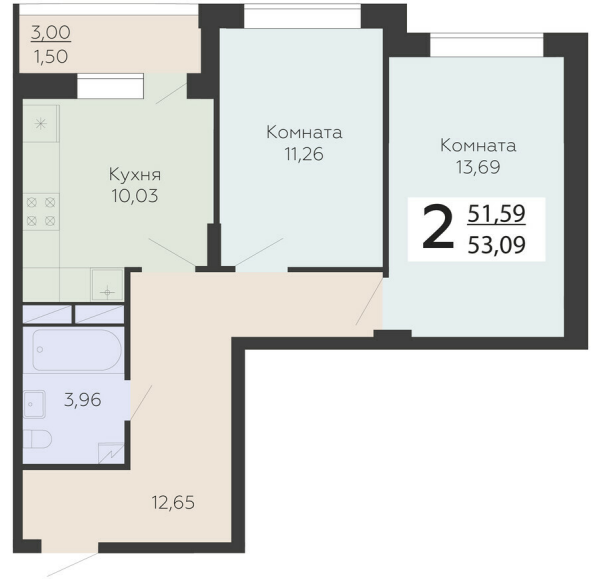

ЖИЛОЙ КОМПЛЕКС

НИКИТИНСКИЕ САДЫ

Подъезд 3

2-комнатная
квартира

<https://rzv.ru/choice-flat/flat-6893080/>

г. Воронеж, г. Воронеж, ул. Покровская, 19

№ квартиры: 736

Этаж: 14

Площадь: 53.09 кв. м.

Стоимость м2: 103 300

Стоимость: 5 484 197

Действительно на: 23.02.2025

Расположение на этаже

Расположение на генплане

развитие

RZV.RU