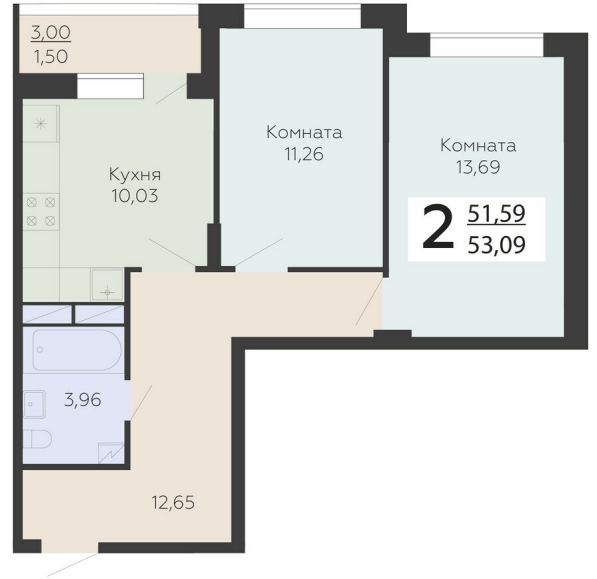

ЖИЛОЙ КОМПЛЕКС

НИКИТИНСКИЕ САДЫ

Подъезд 3

2-комнатная
квартира

<https://rzv.ru/choice-flat/flat-6893081/>

г. Воронеж, г. Воронеж, ул. Покровская, 19

№ квартиры: 610

Этаж: 5

Площадь: 53.09 кв. м.

Стоимость м2: 103 300

Стоимость: 5 484 197

Действительно на: 23.02.2025

Расположение на этаже

Расположение на генплане

развитие

RZV.RU