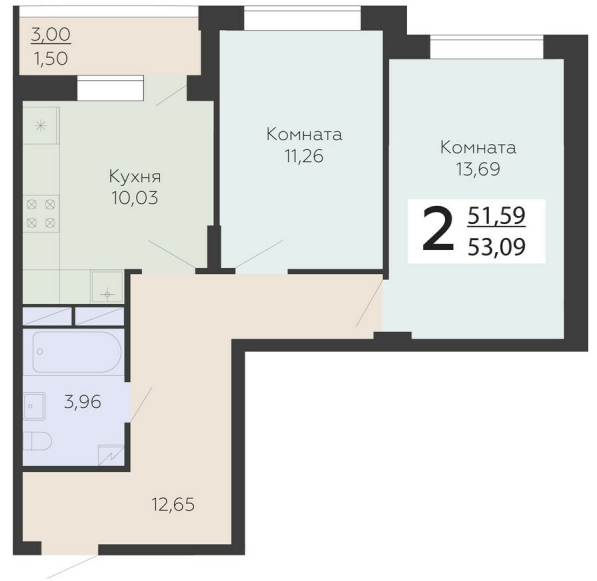

ЖИЛОЙ КОМПЛЕКС

НИКИТИНСКИЕ САДЫ

Подъезд 3

2-комнатная  
квартира

<https://rzv.ru/choice-flat/flat-6893082/>

г. Воронеж, г. Воронеж, ул. Покровская, 19

№ квартиры: 624

Этаж: 6

Площадь: 53.09 кв. м.

**Стоимость м2: 103 300**

**Стоимость: 5 484 197**

Действительно на: 23.02.2025

### Расположение на этаже