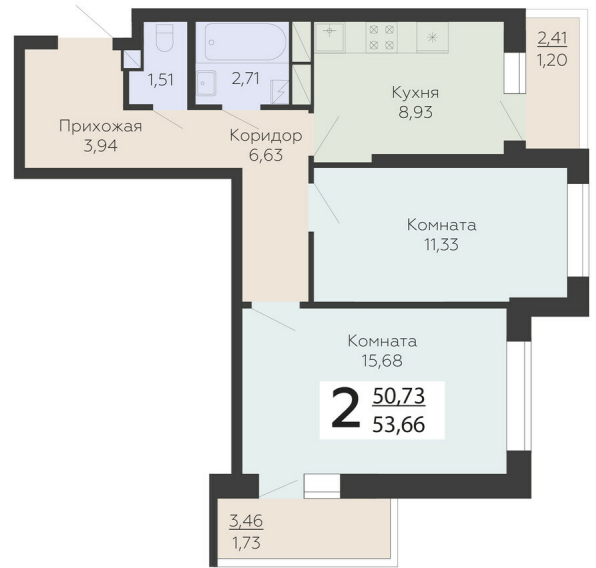

ЖИЛОЙ КОМПЛЕКС

НИКИТИНСКИЕ САДЫ

Подъезд 3

2-комнатная  
квартира

<https://rzv.ru/choice-flat/flat-6893083/>

г. Воронеж, г. Воронеж, ул. Покровская, 19

№ квартиры: 713

Этаж: 12

Площадь: 53.66 кв. м.

**Стоимость м2: 103 300**

**Стоимость: 5 543 078**

Действительно на: 23.02.2025

### Расположение на этаже