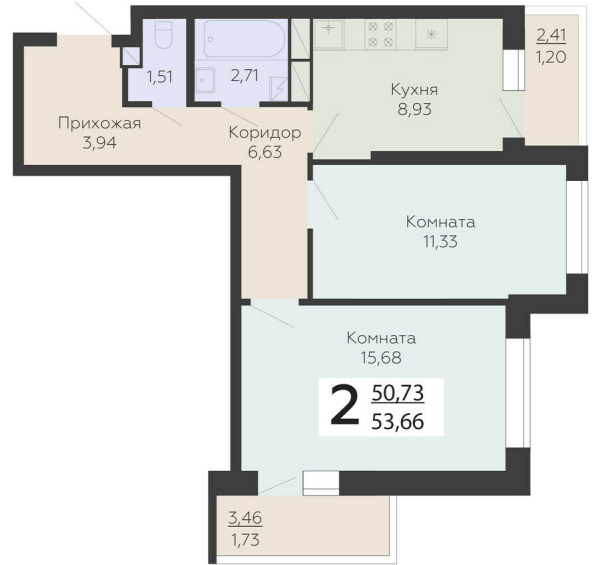

ЖИЛОЙ КОМПЛЕКС

НИКИТИНСКИЕ САДЫ

Подъезд 3

2-комнатная
квартира

<https://rzv.ru/choice-flat/flat-6893084/>

г. Воронеж, г. Воронеж, ул. Покровская, 19

№ квартиры: 727

Этаж: 13

Площадь: 53.66 кв. м.

Стоимость м2: 103 300

Стоимость: 5 543 078

Действительно на: 23.02.2025

Расположение на этаже

Расположение на генплане

развитие

RZV.RU