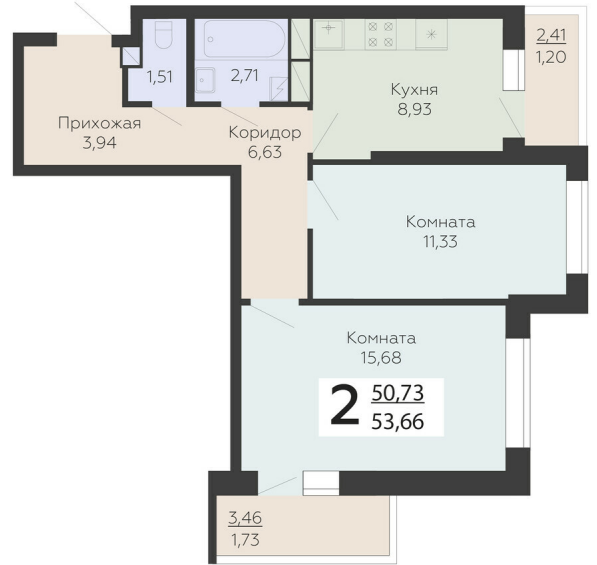

ЖИЛОЙ КОМПЛЕКС

НИКИТИНСКИЕ САДЫ

Подъезд 3

2-комнатная
квартира

<https://rzv.ru/choice-flat/flat-6893085/>

г. Воронеж, г. Воронеж, ул. Покровская, 19

№ квартиры: 741

Этаж: 14

Площадь: 53.66 кв. м.

Стоимость м2: 103 300

Стоимость: 5 543 078

Действительно на: 23.02.2025

Расположение на этаже

Расположение на генплане

развитие

RZV.RU