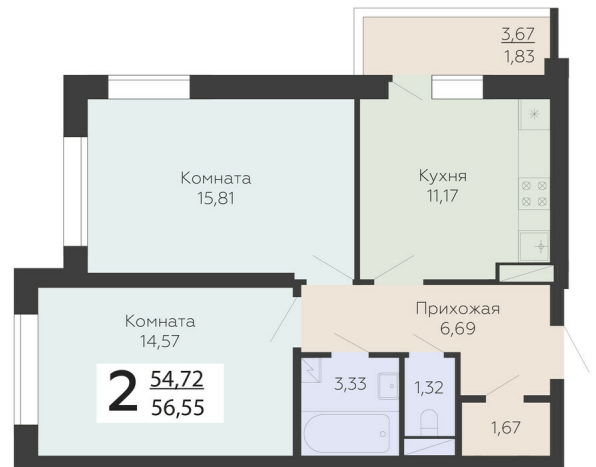

ЖИЛОЙ КОМПЛЕКС

НИКИТИНСКИЕ САДЫ

Подъезд 3

2-комнатная
квартира

<https://rzv.ru/choice-flat/flat-6893088/>

г. Воронеж, г. Воронеж, ул. Покровская, 19

№ квартиры: 637

Этаж: 6

Площадь: 56.55 кв. м.

Стоимость м2: 102 200

Стоимость: 5 779 410

Действительно на: 23.02.2025

Расположение на этаже

Расположение на генплане

развитие

RZV.RU