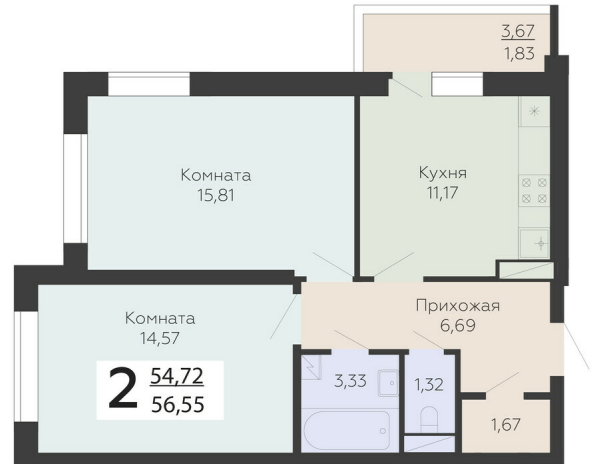

ЖИЛОЙ КОМПЛЕКС

НИКИТИНСКИЕ САДЫ

Подъезд 3

2-комнатная
квартира

<https://rzv.ru/choice-flat/flat-6893089/>

г. Воронеж, г. Воронеж, ул. Покровская, 19

№ квартиры: 651

Этаж: 7

Площадь: 56.55 кв. м.

Стоимость м2: 102 200

Стоимость: 5 779 410

Действительно на: 23.02.2025

Расположение на этаже

Расположение на генплане

развитие

RZV.RU