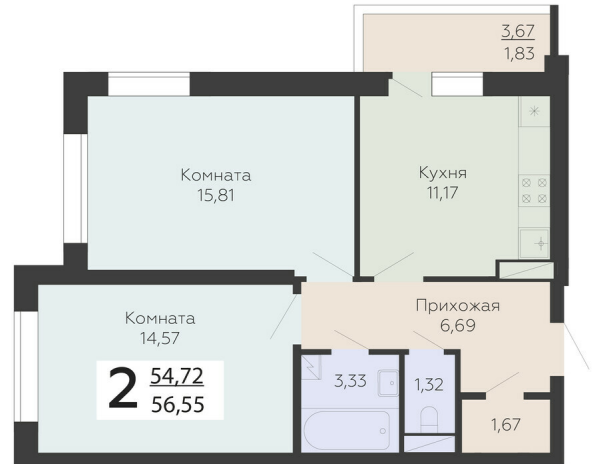

ЖИЛОЙ КОМПЛЕКС

НИКИТИНСКИЕ САДЫ

Подъезд 3

2-комнатная
квартира

<https://rzv.ru/choice-flat/flat-6893090/>

г. Воронеж, г. Воронеж, ул. Покровская, 19

№ квартиры: 735

Этаж: 13

Площадь: 56.55 кв. м.

Стоимость м2: 102 200

Стоимость: 5 779 410

Действительно на: 23.02.2025

Расположение на этаже

Расположение на генплане

развитие

RZV.RU