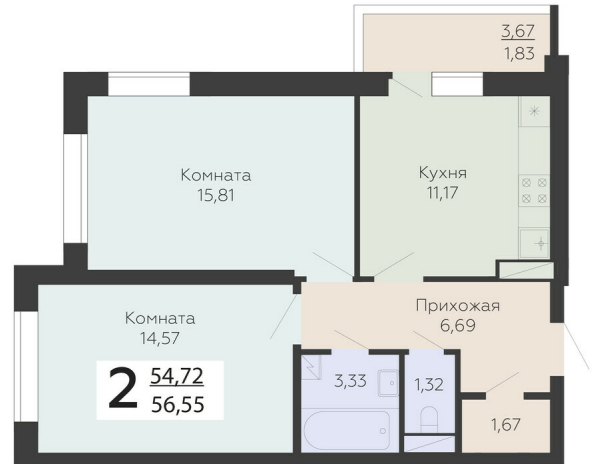

ЖИЛОЙ КОМПЛЕКС

НИКИТИНСКИЕ САДЫ

Подъезд 3

2-комнатная  
квартира

<https://rzv.ru/choice-flat/flat-6893091/>

г. Воронеж, г. Воронеж, ул. Покровская, 19

№ квартиры: 623

Этаж: 5

Площадь: 56.55 кв. м.

**Стоимость м2: 102 200**

**Стоимость: 5 779 410**

Действительно на: 23.02.2025

### Расположение на этаже