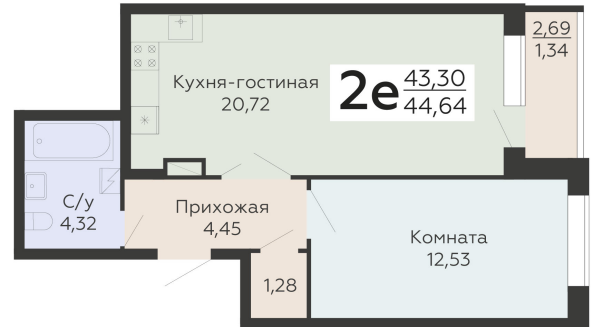

ЖИЛОЙ КОМПЛЕКС

НИКИТИНСКИЕ САДЫ

Подъезд 4

2-ком.  
квартира  
(Евро)

<https://rzv.ru/choice-flat/flat-6893095/>

г. Воронеж, г. Воронеж, ул. Покровская, 19

№ квартиры: 883

Этаж: 5

Площадь: 44.64 кв. м.

**Стоимость м2: 108 700**

**Стоимость: 4 852 368**

Действительно на: 03.04.2025

### Расположение на этаже