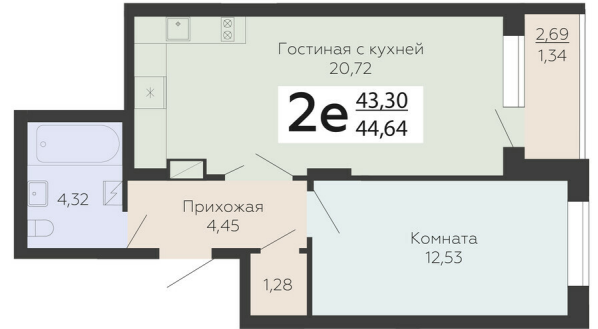

ЖИЛОЙ КОМПЛЕКС

НИКИТИНСКИЕ САДЫ

Подъезд 4

2-ком.
квартира
(Евро)

<https://rzv.ru/choice-flat/flat-6893098/>

г. Воронеж, г. Воронеж, ул. Покровская, 19

№ квартиры: 1 018

Этаж: 14

Площадь: 44.64 кв. м.

Стоимость м2: 108 700

Стоимость: 4 852 368

Действительно на: 23.02.2025

Расположение на этаже

Расположение на генплане

развитие

RZV.RU