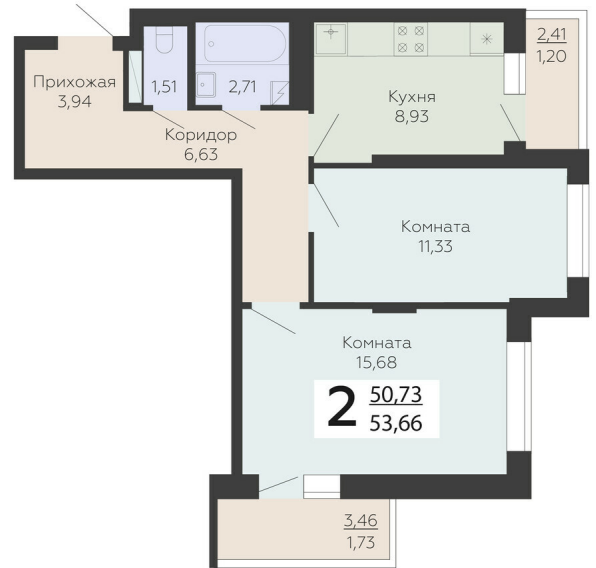

ЖИЛОЙ КОМПЛЕКС

НИКИТИНСКИЕ САДЫ

Подъезд 4

2-комнатная
квартира

<https://rzv.ru/choice-flat/flat-6893099/>

г. Воронеж, г. Воронеж, ул. Покровская, 19

№ квартиры: 989

Этаж: 12

Площадь: 53.66 кв. м.

Стоимость м2: 103 300

Стоимость: 5 543 078

Действительно на: 23.02.2025

Расположение на этаже

Расположение на генплане

развитие

RZV.RU