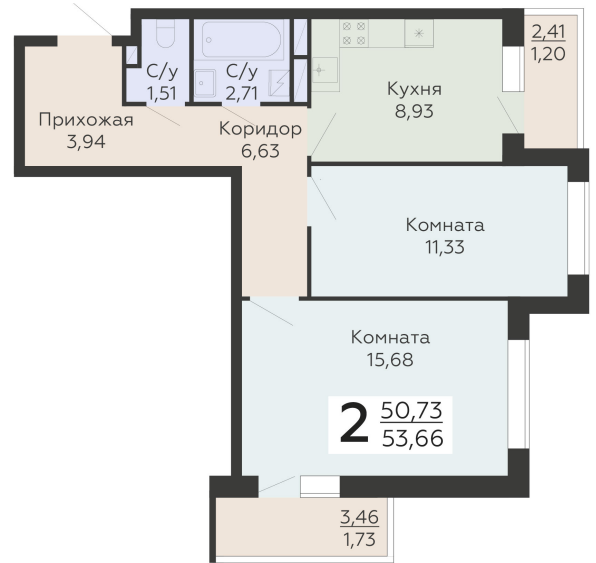

ЖИЛОЙ КОМПЛЕКС

НИКИТИНСКИЕ САДЫ

Подъезд 4

2-комнатная
квартира

<https://rzv.ru/choice-flat/flat-6893099/>

г. Воронеж, г. Воронеж, ул. Покровская, 19

№ квартиры: 989

Этаж: 12

Площадь: 53.66 кв. м.

Стоимость м2: 103 300

Стоимость: 5 543 078

Действительно на: 28.04.2025

Расположение на этаже

Расположение на генплане

развитие

RZV.RU