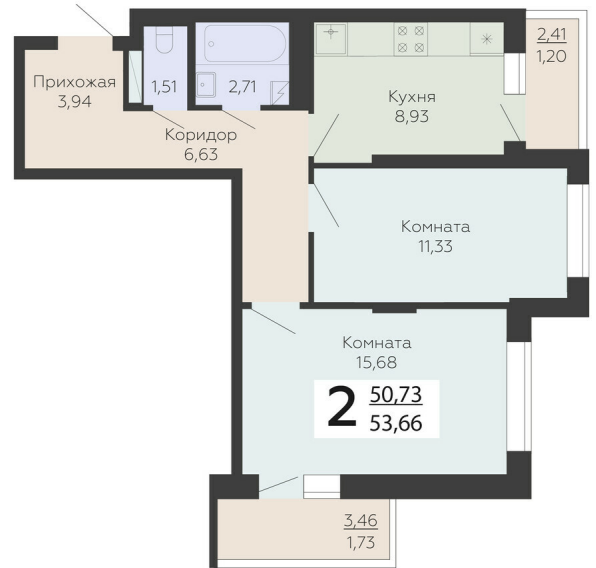

ЖИЛОЙ КОМПЛЕКС

НИКИТИНСКИЕ САДЫ

Подъезд 4

2-комнатная
квартира

<https://rzv.ru/choice-flat/flat-6893100/>

г. Воронеж, г. Воронеж, ул. Покровская, 19

№ квартиры: 1 004

Этаж: 13

Площадь: 53.66 кв. м.

Стоимость м2: 103 300

Стоимость: 5 543 078

Действительно на: 23.02.2025

Расположение на этаже

Расположение на генплане

развитие

RZV.RU