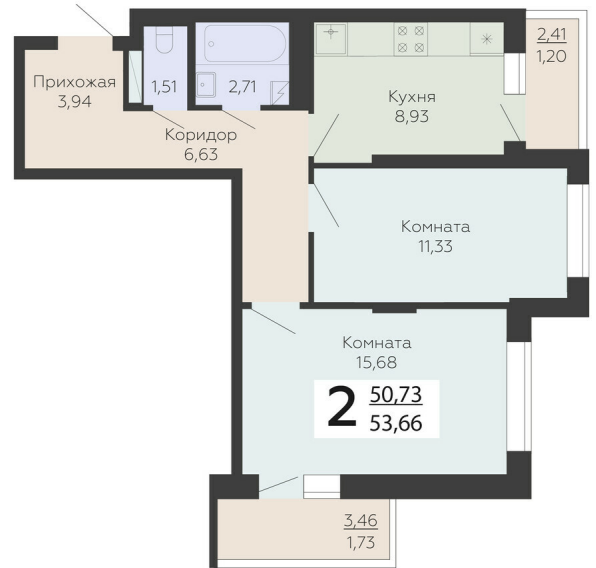

ЖИЛОЙ КОМПЛЕКС

НИКИТИНСКИЕ САДЫ

Подъезд 4

2-комнатная  
квартира

<https://rzv.ru/choice-flat/flat-6893101/>

г. Воронеж, г. Воронеж, ул. Покровская, 19

№ квартиры: 1 019

Этаж: 14

Площадь: 53.66 кв. м.

**Стоимость м2: 103 300**

**Стоимость: 5 543 078**

Действительно на: 23.02.2025

### Расположение на этаже