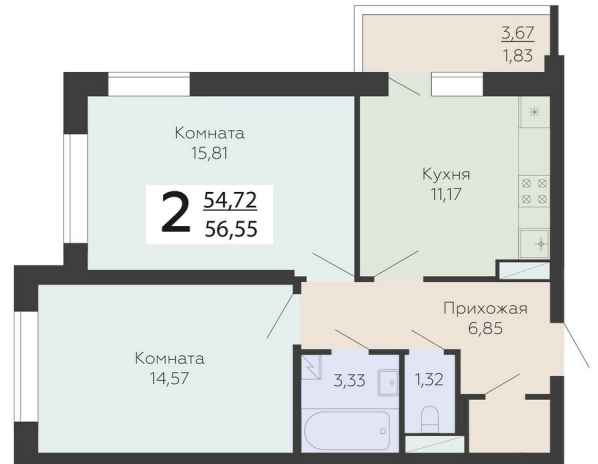

ЖИЛОЙ КОМПЛЕКС

НИКИТИНСКИЕ САДЫ

Подъезд 4

2-комнатная
квартира

<https://rzv.ru/choice-flat/flat-6893102/>

г. Воронеж, г. Воронеж, ул. Покровская, 19

№ квартиры: 848

Этаж: 2

Площадь: 56.55 кв. м.

Стоимость м2: 102 200

Стоимость: 5 779 410

Действительно на: 23.02.2025

Расположение на этаже

Расположение на генплане

развитие

RZV.RU