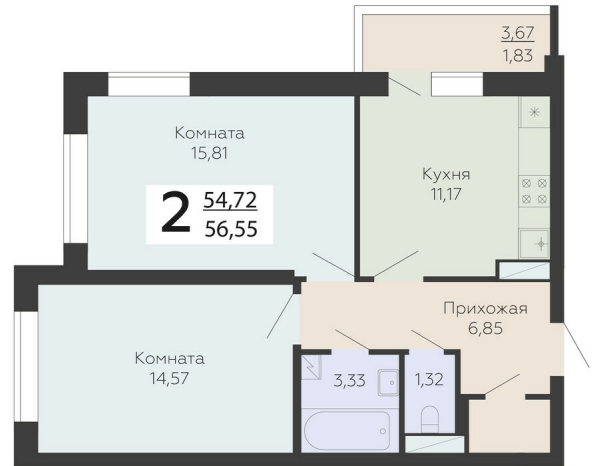

ЖИЛОЙ КОМПЛЕКС

НИКИТИНСКИЕ САДЫ

Подъезд 4

2-комнатная
квартира

<https://rzv.ru/choice-flat/flat-6893103/>

г. Воронеж, г. Воронеж, ул. Покровская, 19

№ квартиры: 863

Этаж: 3

Площадь: 56.55 кв. м.

Стоимость м2: 102 200

Стоимость: 5 779 410

Действительно на: 23.02.2025

Расположение на этаже

Расположение на генплане

развитие

RZV.RU