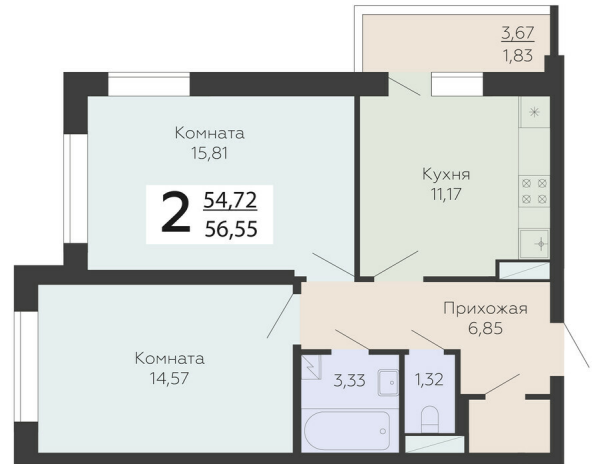

ЖИЛОЙ КОМПЛЕКС

НИКИТИНСКИЕ САДЫ

Подъезд 4

2-комнатная  
квартира

<https://rzv.ru/choice-flat/flat-6893104/>

г. Воронеж, г. Воронеж, ул. Покровская, 19

№ квартиры: 878

Этаж: 4

Площадь: 56.55 кв. м.

**Стоимость м2: 102 200**

**Стоимость: 5 779 410**

Действительно на: 23.02.2025

### Расположение на этаже