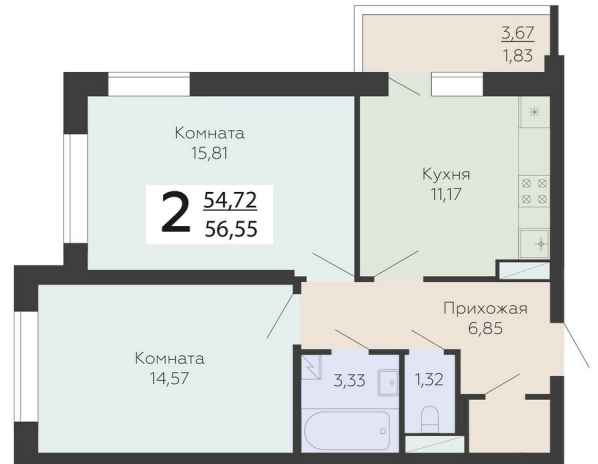

ЖИЛОЙ КОМПЛЕКС

НИКИТИНСКИЕ САДЫ

Подъезд 4

2-комнатная
квартира

<https://rzv.ru/choice-flat/flat-6893105/>

г. Воронеж, г. Воронеж, ул. Покровская, 19

№ квартиры: 893

Этаж: 5

Площадь: 56.55 кв. м.

Стоимость м2: 102 200

Стоимость: 5 779 410

Действительно на: 23.02.2025

Расположение на этаже

Расположение на генплане

развитие

RZV.RU