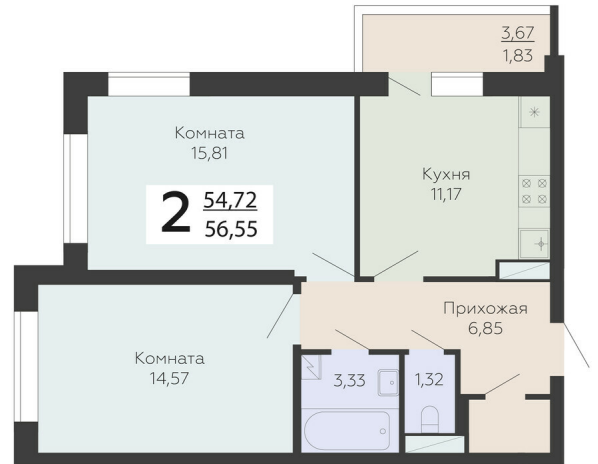

ЖИЛОЙ КОМПЛЕКС

НИКИТИНСКИЕ САДЫ

Подъезд 4

2-комнатная  
квартира

<https://rzv.ru/choice-flat/flat-6893106/>

г. Воронеж, г. Воронеж, ул. Покровская, 19

№ квартиры: 908

Этаж: 6

Площадь: 56.55 кв. м.

**Стоимость м2: 102 200**

**Стоимость: 5 779 410**

Действительно на: 23.02.2025

### Расположение на этаже