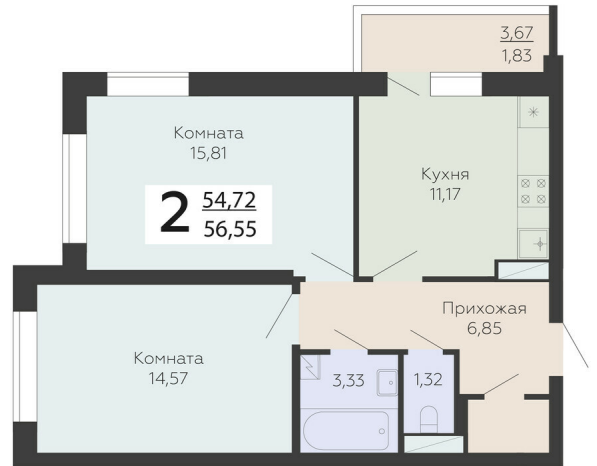

ЖИЛОЙ КОМПЛЕКС

НИКИТИНСКИЕ САДЫ

Подъезд 4

2-комнатная  
квартира

<https://rzv.ru/choice-flat/flat-6893107/>

г. Воронеж, г. Воронеж, ул. Покровская, 19

№ квартиры: 1 013

Этаж: 13

Площадь: 56.55 кв. м.

**Стоимость м2: 102 200**

**Стоимость: 5 779 410**

Действительно на: 23.02.2025

### Расположение на этаже