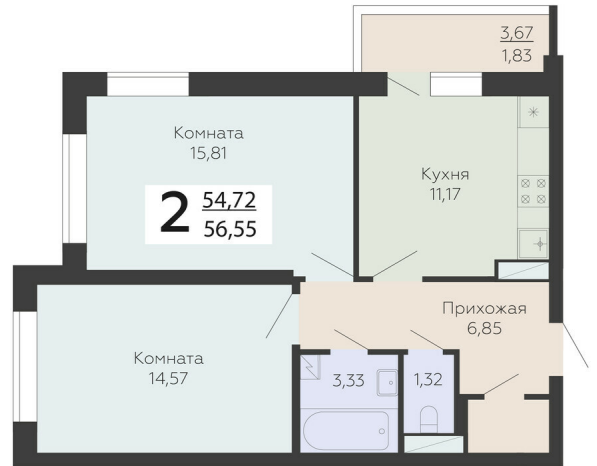

ЖИЛОЙ КОМПЛЕКС

НИКИТИНСКИЕ САДЫ

Подъезд 4

2-комнатная  
квартира

<https://rzv.ru/choice-flat/flat-6893108/>

г. Воронеж, г. Воронеж, ул. Покровская, 19

№ квартиры: 998

Этаж: 12

Площадь: 56.55 кв. м.

**Стоимость м2: 102 200**

**Стоимость: 5 779 410**

Действительно на: 23.02.2025

### Расположение на этаже