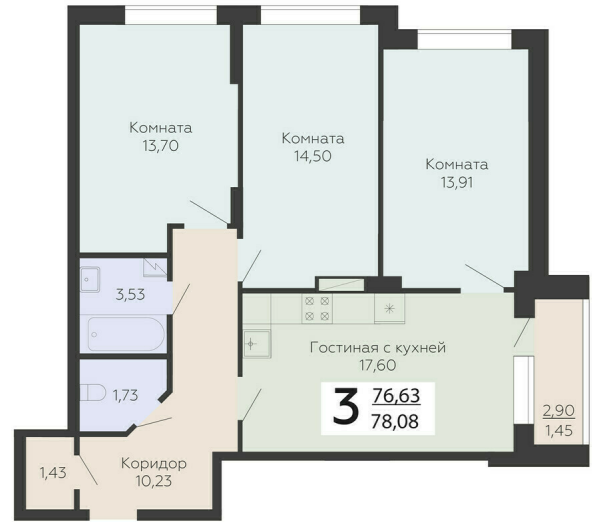

ЖИЛОЙ КОМПЛЕКС

НИКИТИНСКИЕ САДЫ

Подъезд 4

3-комнатная  
квартира

<https://rzv.ru/choice-flat/flat-6893109/>

г. Воронеж, г. Воронеж, ул. Покровская, 19

№ квартиры: 820

Этаж: 1

Площадь: 78.08 кв. м.

**Стоимость м2: 99 300**

**Стоимость: 7 753 344**

Действительно на: 23.02.2025

### Расположение на этаже