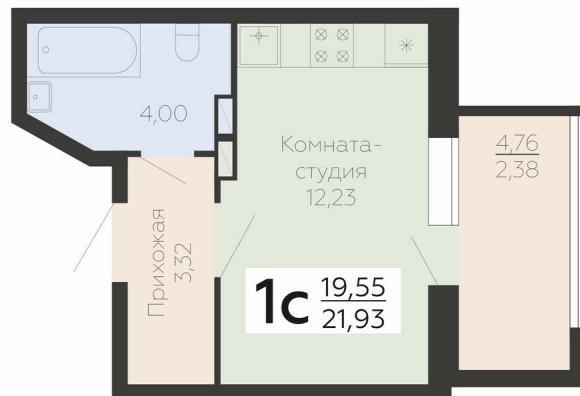

<https://rzv.ru/choice-flat/flat-6893134/>

г. Воронеж, г. Воронеж, ул. Березовая роща, 1с

№ квартиры: 8

Этаж: 2

Площадь: 21.93 кв. м.

Стоимость м2: 178 500

Стоимость: 3 914 505

Действительно на: 23.02.2025

Расположение на этаже

Расположение на генплане