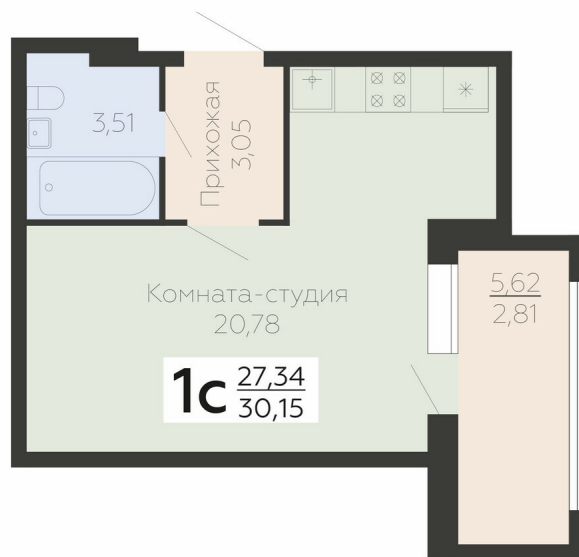

<https://rzv.ru/choice-flat/flat-6893136/>

г. Воронеж, г. Воронеж, ул. Березовая роща, 1с

№ квартиры: 40

Этаж: 5

Площадь: 30.15 кв. м.

**Стоимость м2: 165 240**

**Стоимость: 4 981 986**

Действительно на: 23.02.2025

### Расположение на этаже

### Расположение на генплане