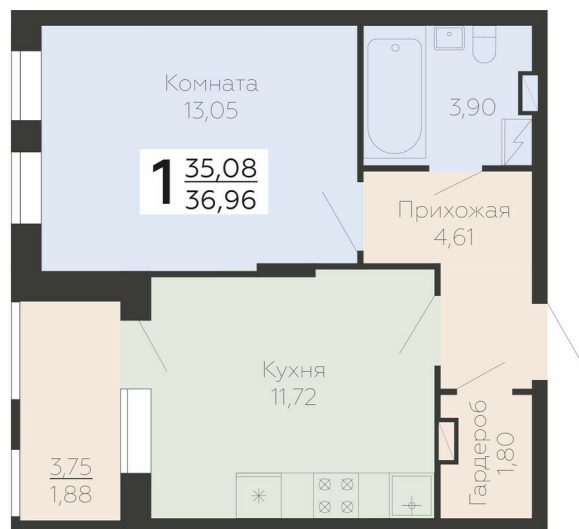

<https://rzv.ru/choice-flat/flat-6893150/>

г. Воронеж, г. Воронеж, ул. Березовая роща, 1с

№ квартиры: 35

Этаж: 5

Площадь: 36.96 кв. м.

Стоимость м2: 159 120

Стоимость: 5 881 075

Действительно на: 23.02.2025

Расположение на этаже

Расположение на генплане