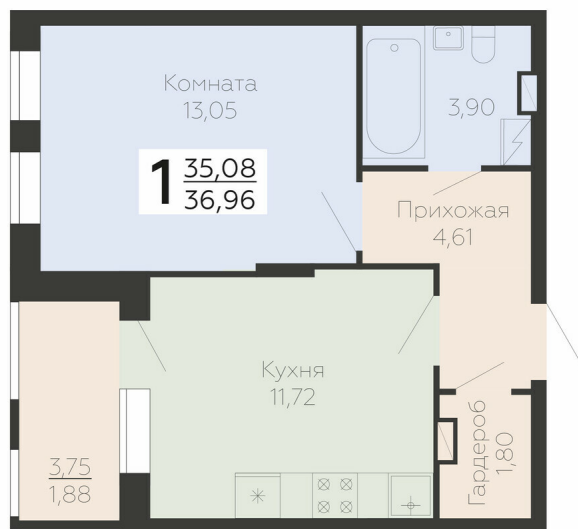

<https://rzv.ru/choice-flat/flat-6893150/>

г. Воронеж, Воронеж, ул. Березовая роща, 1с

№ квартиры: 35

Этаж: 5

Площадь: 36.96 кв. м.

**Стоимость м2: 194 300**

**Стоимость: 7 181 328**

Действительно на: 27.06.2026

### Расположение на этаже

### Расположение на генплане