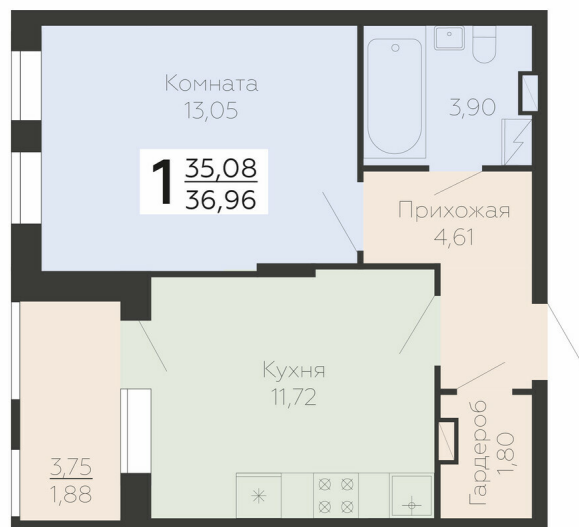

<https://rzv.ru/choice-flat/flat-6893150/>

г. Воронеж, Воронеж, ул. Березовая роща, 1с

№ квартиры: 35

Этаж: 5

Площадь: 36.96 кв. м.

Стоимость м2: 193 800

Стоимость: 7 162 848

Действительно на: 23.04.2026

Расположение на этаже

Расположение на генплане