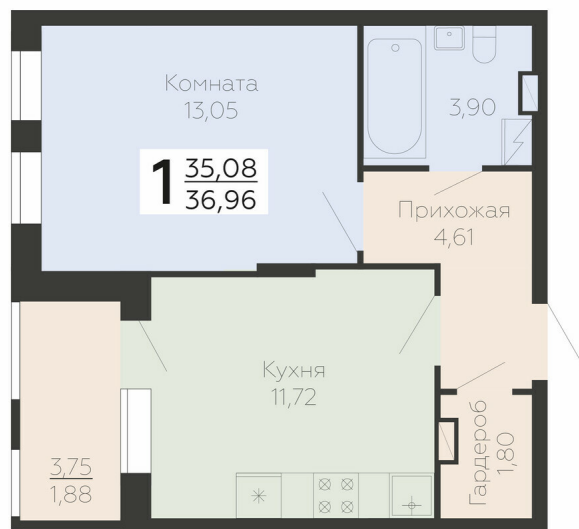

<https://rzv.ru/choice-flat/flat-6893152/>

г. Воронеж, Воронеж, ул. Березовая роща, 1с

№ квартиры: 79

Этаж: 9

Площадь: 36.96 кв. м.

Стоимость м2: 197 300

Стоимость: 7 292 208

Действительно на: 27.06.2026

Расположение на этаже

Расположение на генплане