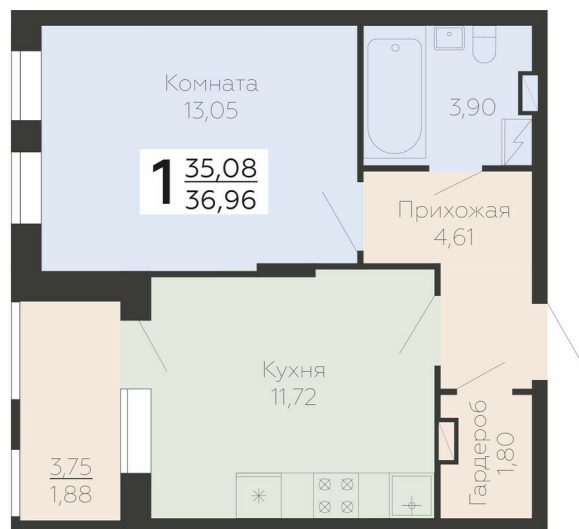

<https://rzv.ru/choice-flat/flat-6893153/>

г. Воронеж, г. Воронеж, ул. Березовая роща, 1с

№ квартиры: 13

Этаж: 3

Площадь: 36.96 кв. м.

**Стоимость м2: 159 120**

**Стоимость: 5 881 075**

Действительно на: 23.02.2025

### Расположение на этаже

### Расположение на генплане