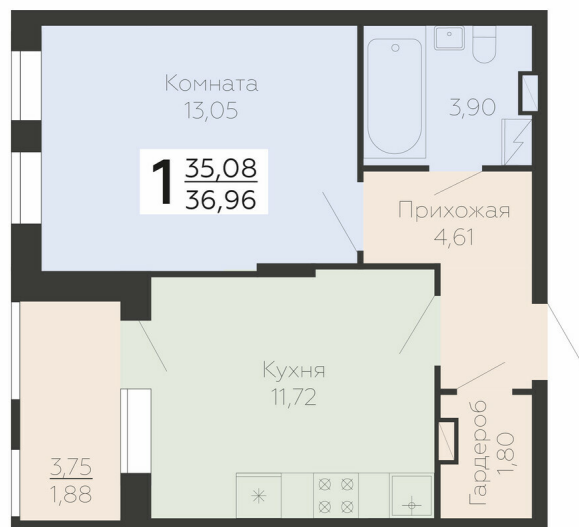

<https://rzv.ru/choice-flat/flat-6893153/>

г. Воронеж, Воронеж, ул. Березовая роща, 1с

№ квартиры: 13

Этаж: 3

Площадь: 36.96 кв. м.

Стоимость м2: 188 800

Стоимость: 6 978 048

Действительно на: 23.04.2026

Расположение на этаже

Расположение на генплане