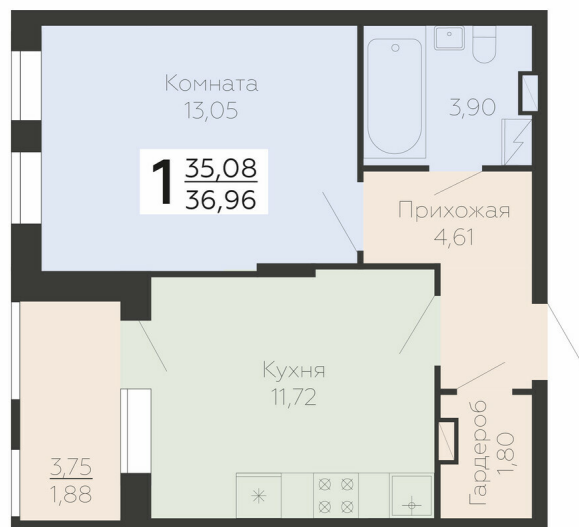

<https://rzv.ru/choice-flat/flat-6893153/>

г. Воронеж, Воронеж, ул. Березовая роща, 1с

№ квартиры: 13

Этаж: 3

Площадь: 36.96 кв. м.

**Стоимость м2: 189 300**

**Стоимость: 6 996 528**

Действительно на: 27.06.2026

### Расположение на этаже

### Расположение на генплане