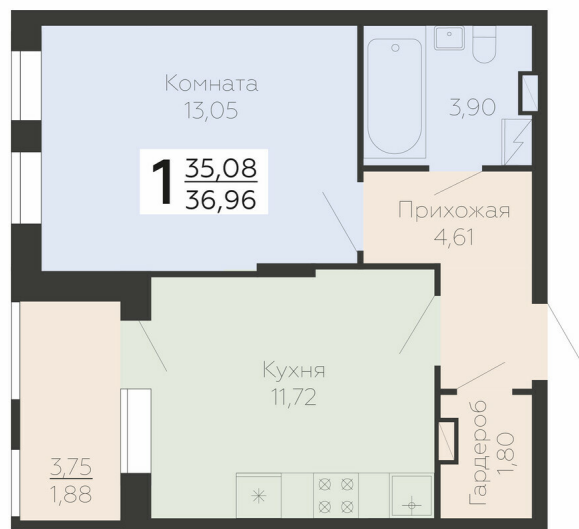

<https://rzv.ru/choice-flat/flat-6893154/>

г. Воронеж, г. Воронеж, ул. Березовая роща, 1с

№ квартиры: 46

Этаж: 6

Площадь: 36.96 кв. м.

Стоимость м2: 159 120

Стоимость: 5 881 075

Действительно на: 23.02.2025

Расположение на этаже

Расположение на генплане