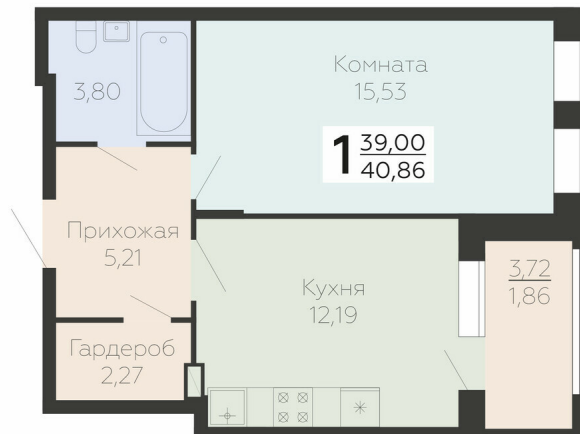

<https://rzv.ru/choice-flat/flat-6893155/>

г. Воронеж, г. Воронеж, ул. Березовая роща, 1с

№ квартиры: 20

Этаж: 3

Площадь: 40.86 кв. м.

Стоимость м2: 163 710

Стоимость: 6 689 191

Действительно на: 23.02.2025

Расположение на этаже

Расположение на генплане