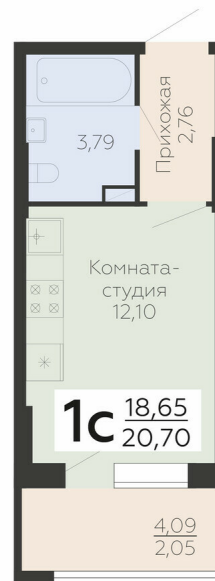

<https://rzv.ru/choice-flat/flat-6893160/>

г. Воронеж, г. Воронеж, ул. Березовая роща, 1с

№ квартиры: 145

Этаж: 5

Площадь: 20.7 кв. м.

Стоимость м2: 178 500

Стоимость: 3 694 950

Действительно на: 23.02.2025

Расположение на этаже

Расположение на генплане