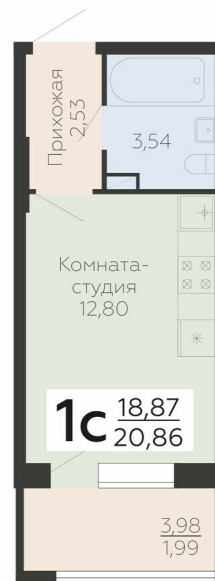

<https://rzv.ru/choice-flat/flat-6893161/>

г. Воронеж, г. Воронеж, ул. Березовая роща, 1с

№ квартиры: 144

Этаж: 5

Площадь: 20.86 кв. м.

Стоимость м2: 178 500

Стоимость: 3 723 510

Действительно на: 23.02.2025

Расположение на этаже

Клубный дом Метрополь

ул. Березовая Роща, 1с

Квартиры

ул. Березовая роща

СЕКЦИЯ 2

2-5 ЭТАЖИ

1СЕК 2СЕК