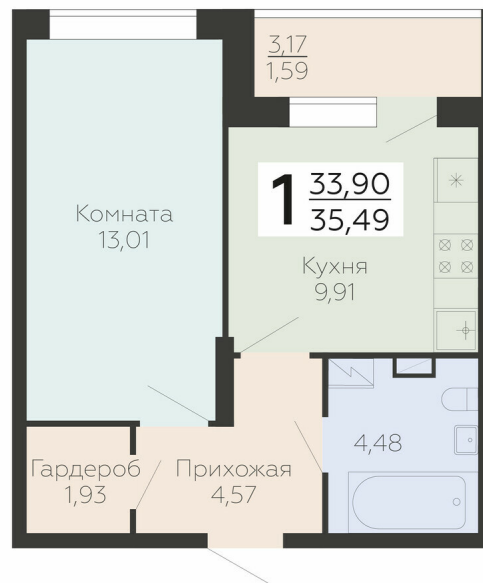

<https://rzv.ru/choice-flat/flat-6893165/>

г. Воронеж, Воронеж, ул. Березовая роща, 1с

№ квартиры: 147

Этаж: 5

Площадь: 35.49 кв. м.

Стоимость м2: 190 700

Стоимость: 6 767 943

Действительно на: 23.04.2026

Расположение на этаже

Расположение на генплане