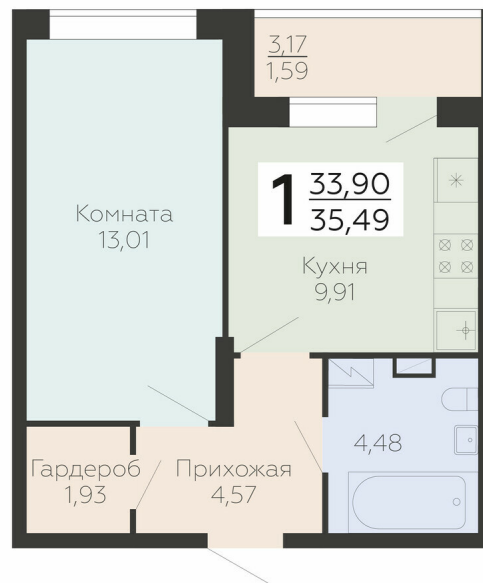

<https://rzv.ru/choice-flat/flat-6893165/>

г. Воронеж, г. Воронеж, ул. Березовая роща, 1с

№ квартиры: 147

Этаж: 5

Площадь: 35.49 кв. м.

Стоимость м2: 159 120

Стоимость: 5 647 169

Действительно на: 23.02.2025

Расположение на этаже

Клубный дом Метрополь

ул. Березовая Роща, 1с

Квартиры

СЕКЦИЯ 2

2-5 ЭТАЖИ

МЕТРОПОЛЬ

1СЕК 2СЕК