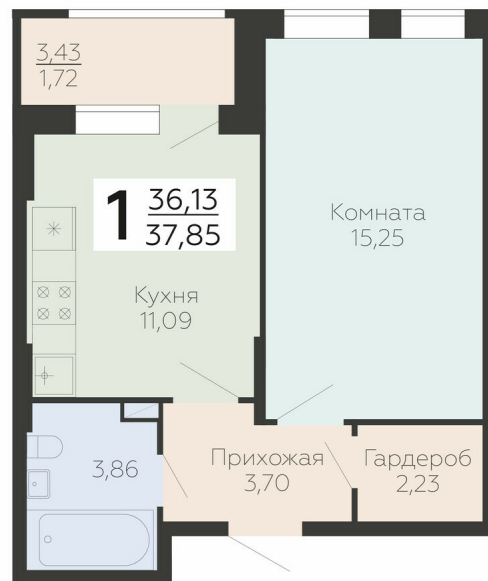

<https://rzv.ru/choice-flat/flat-6893166/>

г. Воронеж, г. Воронеж, ул. Березовая роща, 1с

№ квартиры: 137

Этаж: 4

Площадь: 37.85 кв. м.

Стоимость м2: 154 020

Стоимость: 5 829 657

Действительно на: 23.02.2025

Расположение на этаже

Клубный дом Метрополь
ул. Березовая Роща, 1с

СЕКЦИЯ 2
2-5 ЭТАЖИ

Квартиры

ул. Березовая роща

МЕТРОПОЛЬ

1СЕК 2СЕК

ул. Ленинская

Расположение на генплане