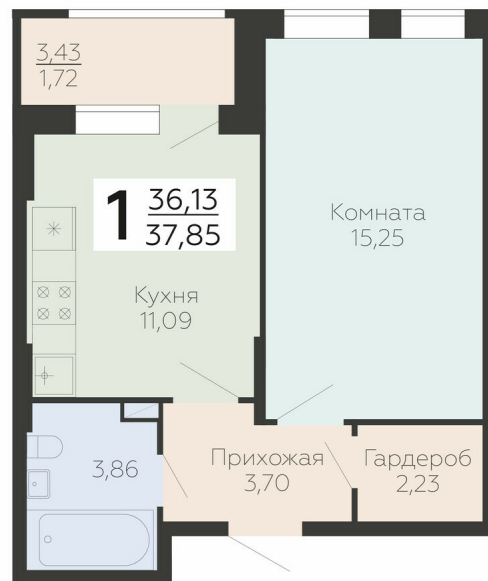

<https://rzv.ru/choice-flat/flat-6893167/>

г. Воронеж, г. Воронеж, ул. Березовая роща, 1с

№ квартиры: 146

Этаж: 5

Площадь: 37.85 кв. м.

Стоимость м2: 154 020

Стоимость: 5 829 657

Действительно на: 23.02.2025

Расположение на этаже

Клубный дом Метрополь

ул. Березовая Роща, 1с

Квартиры

ул. Березовая роща

СЕКЦИЯ 2

2-5 ЭТАЖИ

МЕТРОПОЛЬ