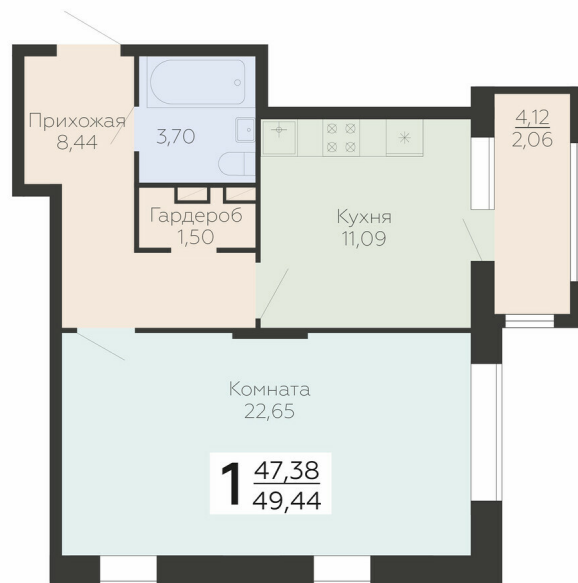

<https://rzv.ru/choice-flat/flat-6893170/>

г. Воронеж, Воронеж, ул. Березовая роща, 1с  
№ квартиры: 141

Этаж: 4

Площадь: 49.44 кв. м.

**Стоимость м2: 187 400**

**Стоимость: 9 265 056**

Действительно на: 23.04.2026

### Расположение на этаже

### Расположение на генплане