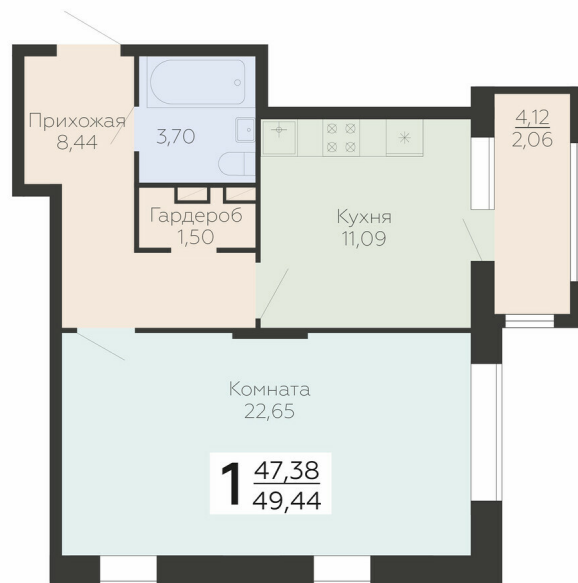

<https://rzv.ru/choice-flat/flat-6893170/>

г. Воронеж, Воронеж, ул. Березовая роща, 1с
№ квартиры: 141

Этаж: 4

Площадь: 49.44 кв. м.

Стоимость м2: 187 900

Стоимость: 9 289 776

Действительно на: 10.07.2026

Расположение на этаже

Расположение на генплане