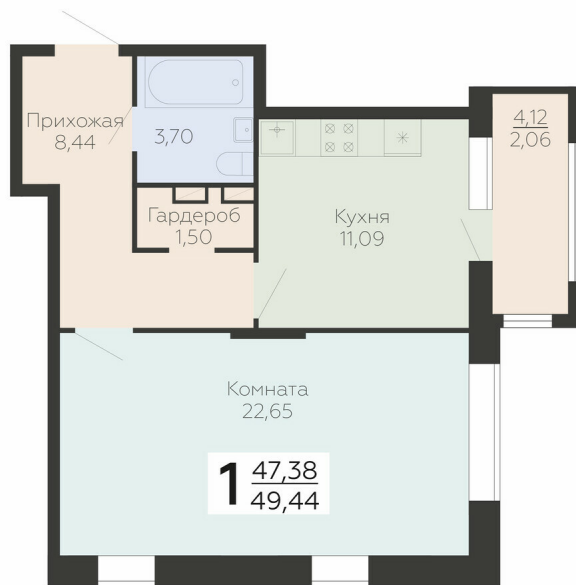

<https://rzv.ru/choice-flat/flat-6893171/>

г. Воронеж, г. Воронеж, ул. Березовая роща, 1с
№ квартиры: 150

Этаж: 5

Площадь: 49.44 кв. м.

Стоимость м2: 159 120

Стоимость: 7 866 893

Действительно на: 23.02.2025

Расположение на этаже

Клубный дом Метрополь
ул. Березовая Роща, 1с

СЕКЦИЯ 2
2-5 ЭТАЖИ

1СЕК 2СЕК

Расположение на генплане