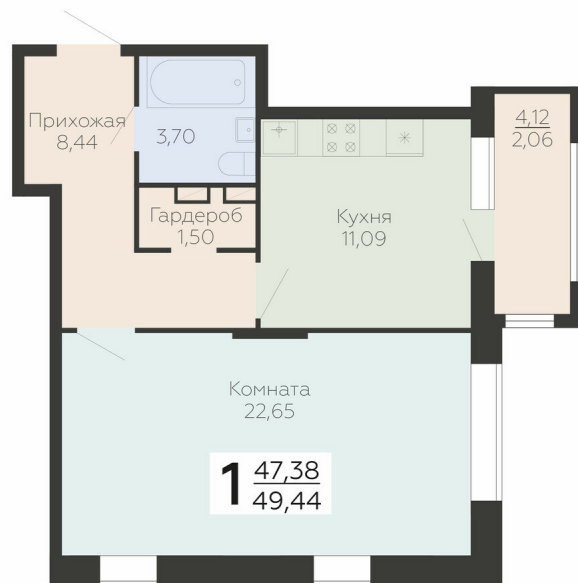

<https://rzv.ru/choice-flat/flat-6893171/>

г. Воронеж, Воронеж, ул. Березовая роща, 1с

№ квартиры: 150

Этаж: 5

Площадь: 49.44 кв. м.

Стоимость м2: 187 400

Стоимость: 9 265 056

Действительно на: 23.04.2026

Расположение на этаже

Расположение на генплане