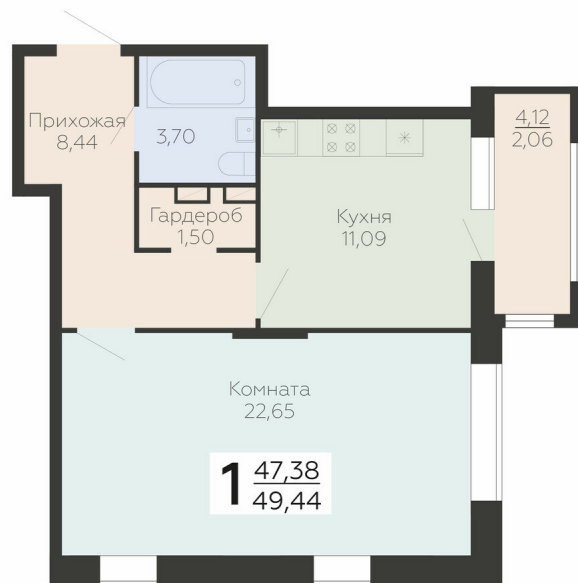

<https://rzv.ru/choice-flat/flat-6893171/>

г. Воронеж, Воронеж, ул. Березовая роща, 1с

№ квартиры: 150

Этаж: 5

Площадь: 49.44 кв. м.

Стоимость м2: 187 900

Стоимость: 9 289 776

Действительно на: 10.07.2026

Расположение на этаже

Расположение на генплане