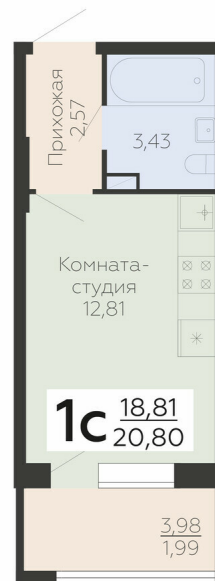

<https://rzv.ru/choice-flat/flat-6893173/>

г. Воронеж, г. Воронеж, ул. Березовая роща, 1с
№ квартиры: 207

Этаж: 12

Площадь: 20.8 кв. м.

Стоимость м2: 178 500

Стоимость: 3 712 800

Действительно на: 23.02.2025

Расположение на этаже

Клубный дом Метрополь

ул. Березовая Роща, 1с

Квартиры

ул. Березовая роща

СЕКЦИЯ 2

10-24 ЭТАЖИ

МЕТРОПОЛЬ