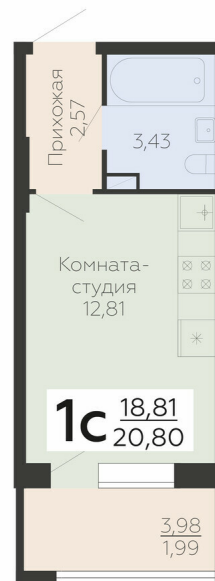

<https://rzv.ru/choice-flat/flat-6893174/>

г. Воронеж, Воронеж, ул. Березовая роща, 1с

№ квартиры: 216

Этаж: 13

Площадь: 20.8 кв. м.

Стоимость м2: 217 500

Стоимость: 4 524 000

Действительно на: 26.06.2026

Расположение на этаже

Расположение на генплане