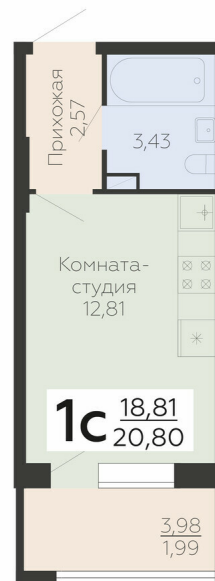

<https://rzv.ru/choice-flat/flat-6893174/>

г. Воронеж, Воронеж, ул. Березовая роща, 1с

№ квартиры: 216

Этаж: 13

Площадь: 20.8 кв. м.

Стоимость м2: 217 000

Стоимость: 4 513 600

Действительно на: 23.04.2026

Расположение на этаже

Расположение на генплане