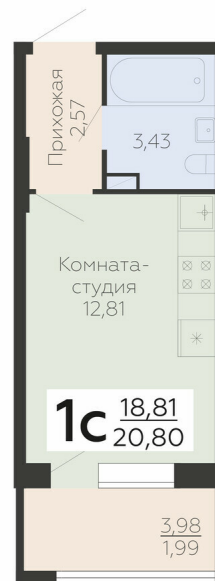

<https://rzv.ru/choice-flat/flat-6893174/>

г. Воронеж, г. Воронеж, ул. Березовая роща, 1с

№ квартиры: 216

Этаж: 13

Площадь: 20.8 кв. м.

**Стоимость м2: 178 500**

**Стоимость: 3 712 800**

Действительно на: 23.02.2025

### Расположение на этаже

Клубный дом Метрополь

ул. Березовая Роща, 1с

Квартиры

ул. Березовая роща

МЕТРОПОЛЬ

1СЕК 2СЕК

ул. Ленинская

### Расположение на генплане